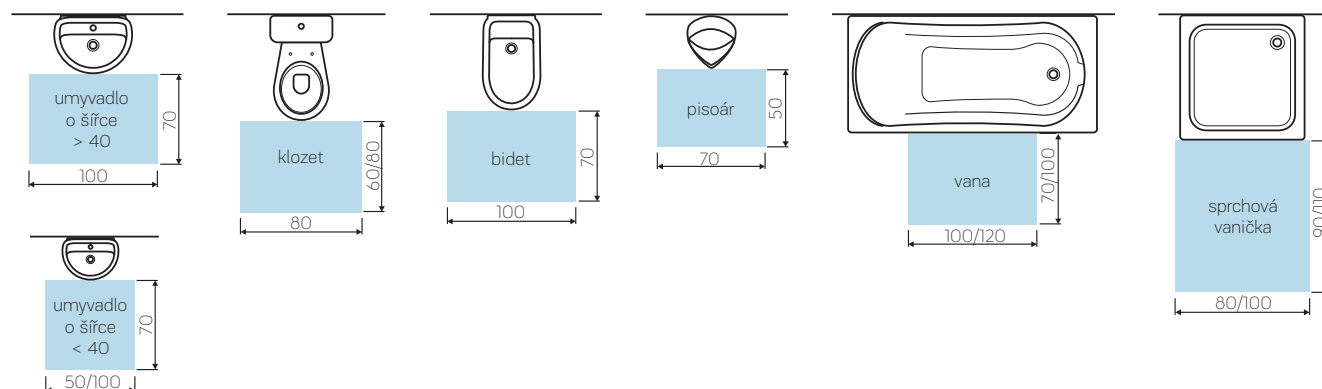

Ergonomie v koupelně

Chcete se ve své koupelně pohodlně pohybovat? Proto je ergonomie celého interiéru tak důležitá. V moderní koupelně musí mít všechno své místo a být důsledně promyšleno.

Pro umístění každého zařizovacího předmětu platí určitá pravidla. Na této straně Vám předkládáme praktické rady týkající se navrhování koupelny.

Vzdálenosti mezi výrobky v koupelně (rozměry v cm)

	<40	>40					stěna	
<40	30	30	20	20	20	20	30	10 - 30
<40	30	30	20	30	20	20	20	30
	20	20	-	30	20	20	20	20
	20	30	30	-	20	30	30	30
	20	20	20	20	20	20	20	20
	20	20	20	30	20	-	-	-
stěna	30	20	20	30	20	-	-	-
stěna	10 - 30	30	20	30	20	-	-	-

Volný prostor ve funkčně navržené koupelně (rozměry v cm)